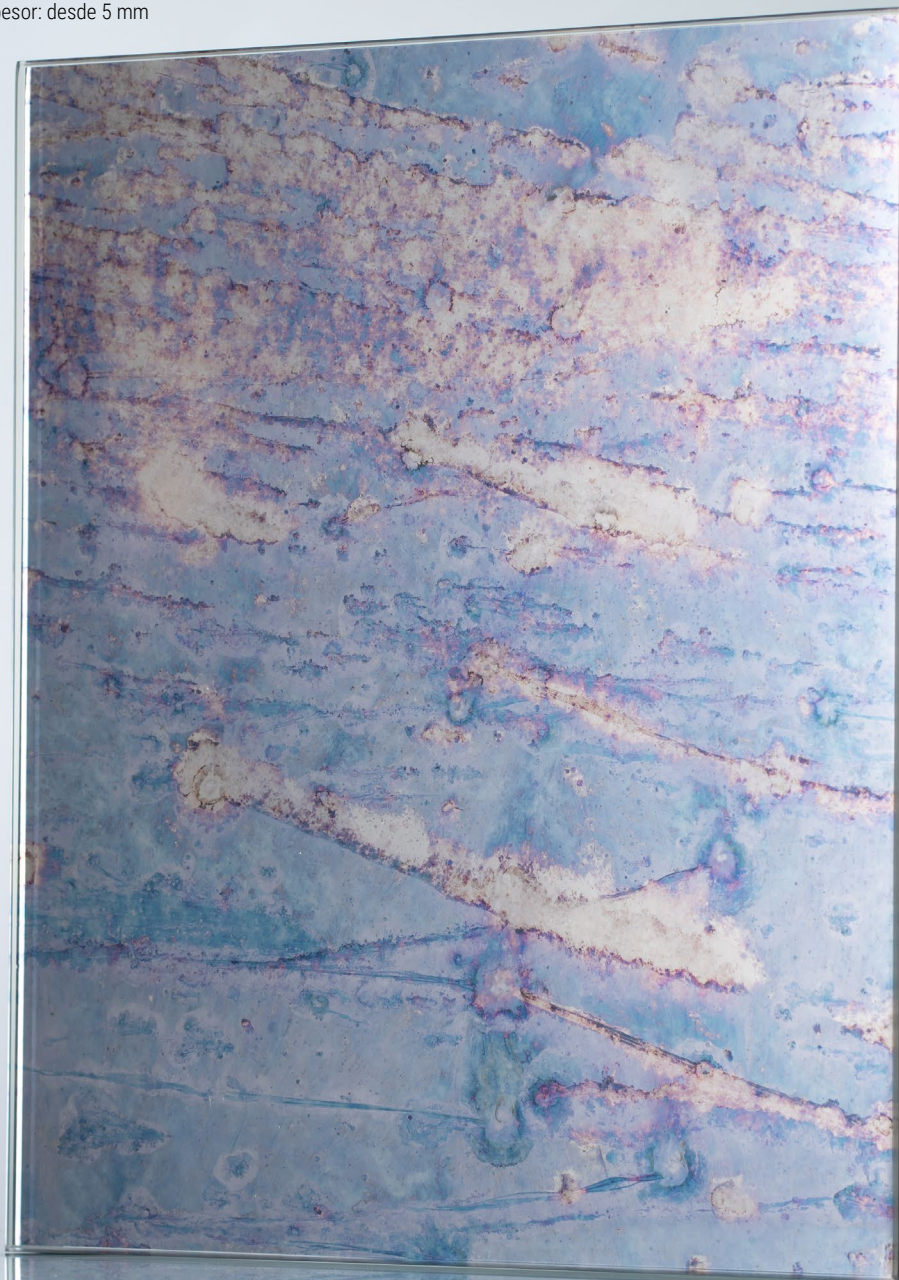

RUSTY MIRROR 623

Dimensión máxima: 2550x3210 mm

Aplicación: interior/exterior

Espesor: desde 5 mm