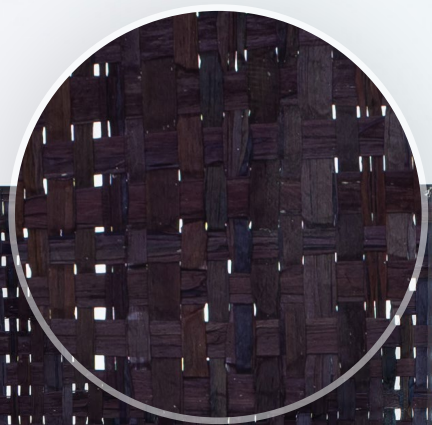

ORGANIC 031

Dimensión máxima: 1100x3210 mm

Aplicación: interior/exterior

Espesor: desde 4+4 mm