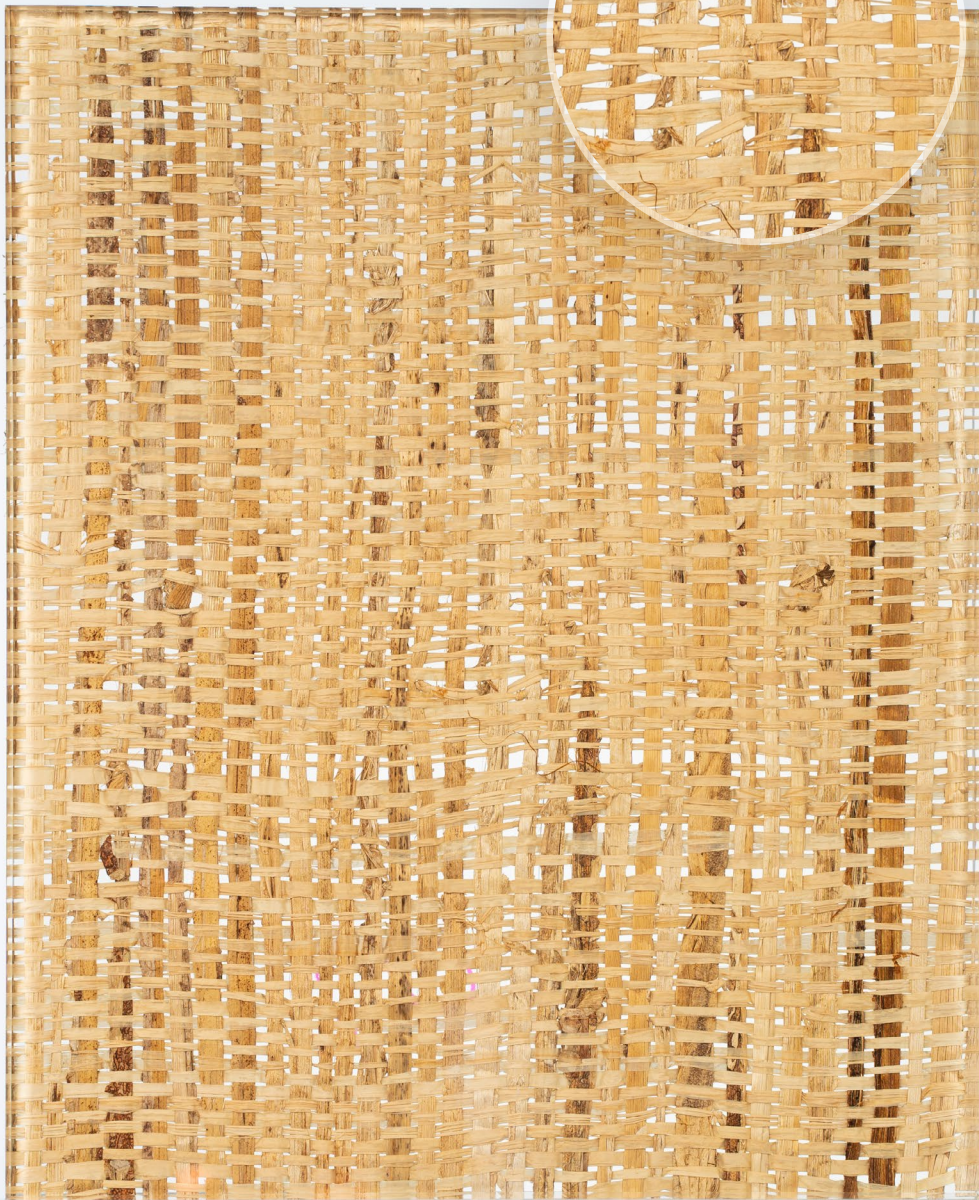

ORGANIC 026

Dimensión máxima: 1100x3210 mm

Aplicación: interior/ exterior

Espesor: desde 5+5 mm