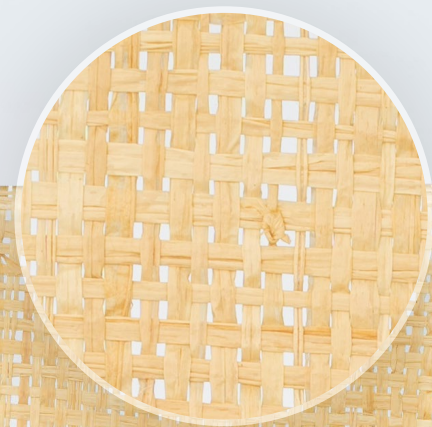

ORGANIC 025

Dimensión máxima: 1100x3210 mm

Aplicación: interior/exterior

Espesor: desde 4+4 mm