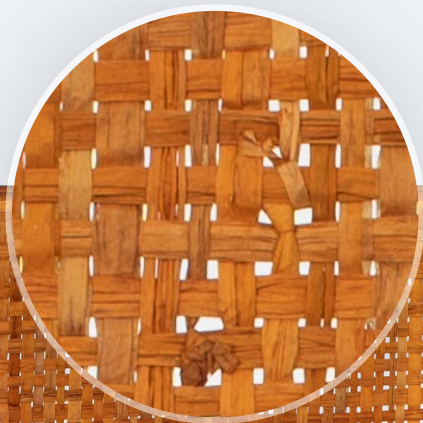

ORGANIC 028

Dimensión máxima: 1100x3210 mm

Aplicación: interior/exterior

Espesor: desde 4+4 mm