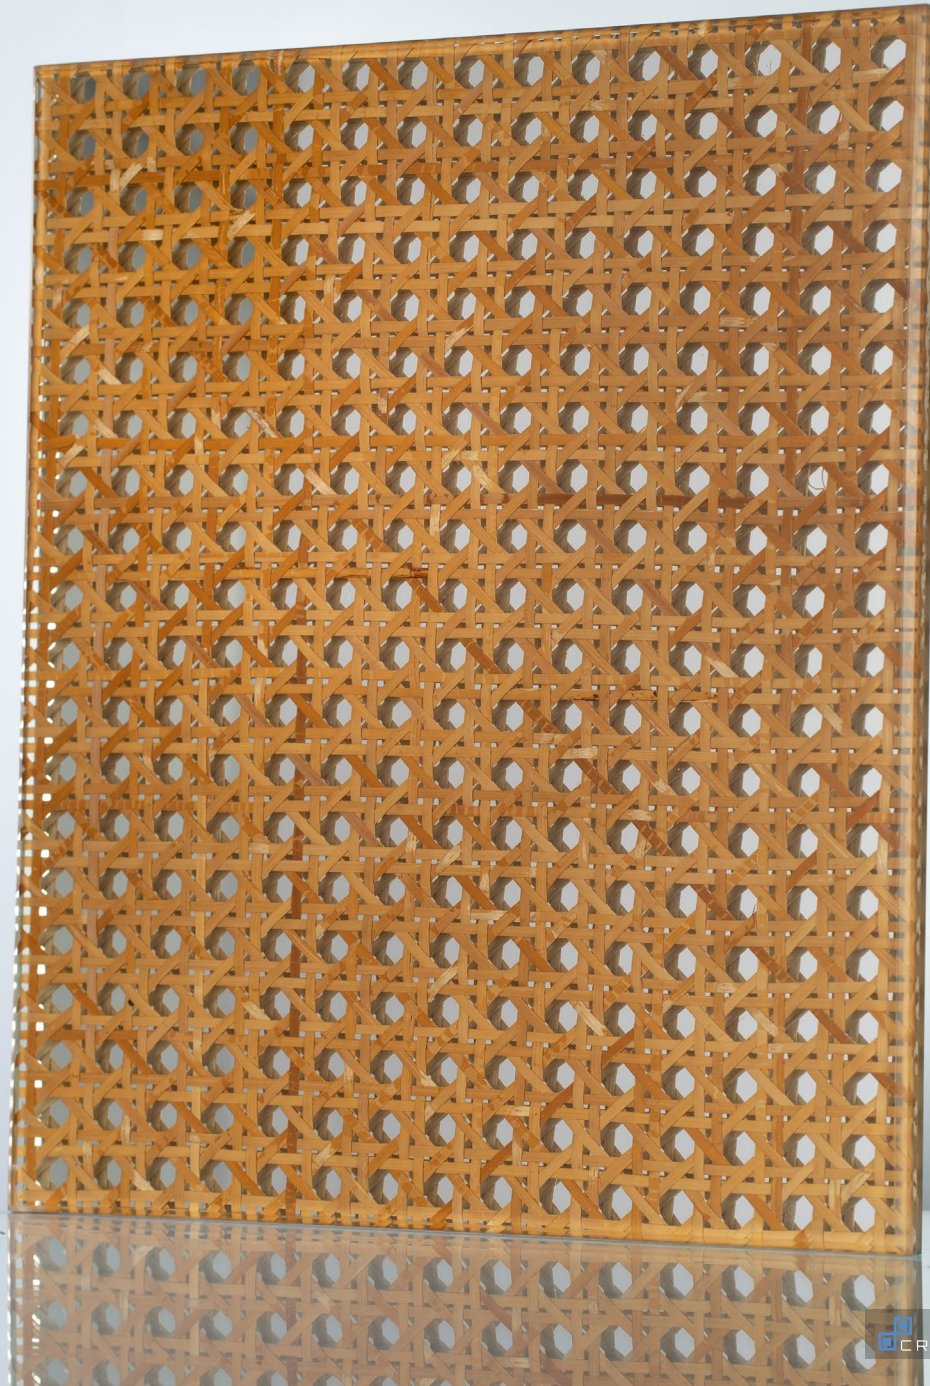

CRYSTALAM® COOL MIRROR

La gama de productos **Crystalam® COOL Mirror** ofrece un amplio abanico de espejos decorativos innovadores, dotados de formas, diseños y acabados únicos y singulares, fabricados según las necesidades decorativas requeridas. En este sentido, los productos **Crystalam® COOL Mirror** presentan una gran aplicación en el interiorismo y la decoración, dotando a los espacios de una gran personalidad y exclusividad.

COOL MIRROR 702

Dimensión máxima: 1610x3210 mm

Aplicación: interior/exterior

Espesor: desde 4+4 mm

COOL MIRROR 706

Dimensión máxima: 1850x2540 mm

Aplicación: interior/exterior

Espesor: desde 5+5 mm

COOL MIRROR 707

Dimensión máxima: 2550x3210 mm
Aplicación: interior/exterior
Espesor: desde 3+3 mm

COOL MIRROR 708

Dimensión máxima: 2550x3210 mm
Aplicación: interior/exterior
Espesor: desde 3+3 mm

COOL MIRROR 709

Dimensión máxima: 1500x3210 mm

Aplicación: interior/exterior

Espesor: desde 4+4 mm

COOL MIRROR 714

Dimensión máxima: 900x3210 mm

Aplicación: interior/exterior

Espesor: desde 5+5 mm

COOL MIRROR 715