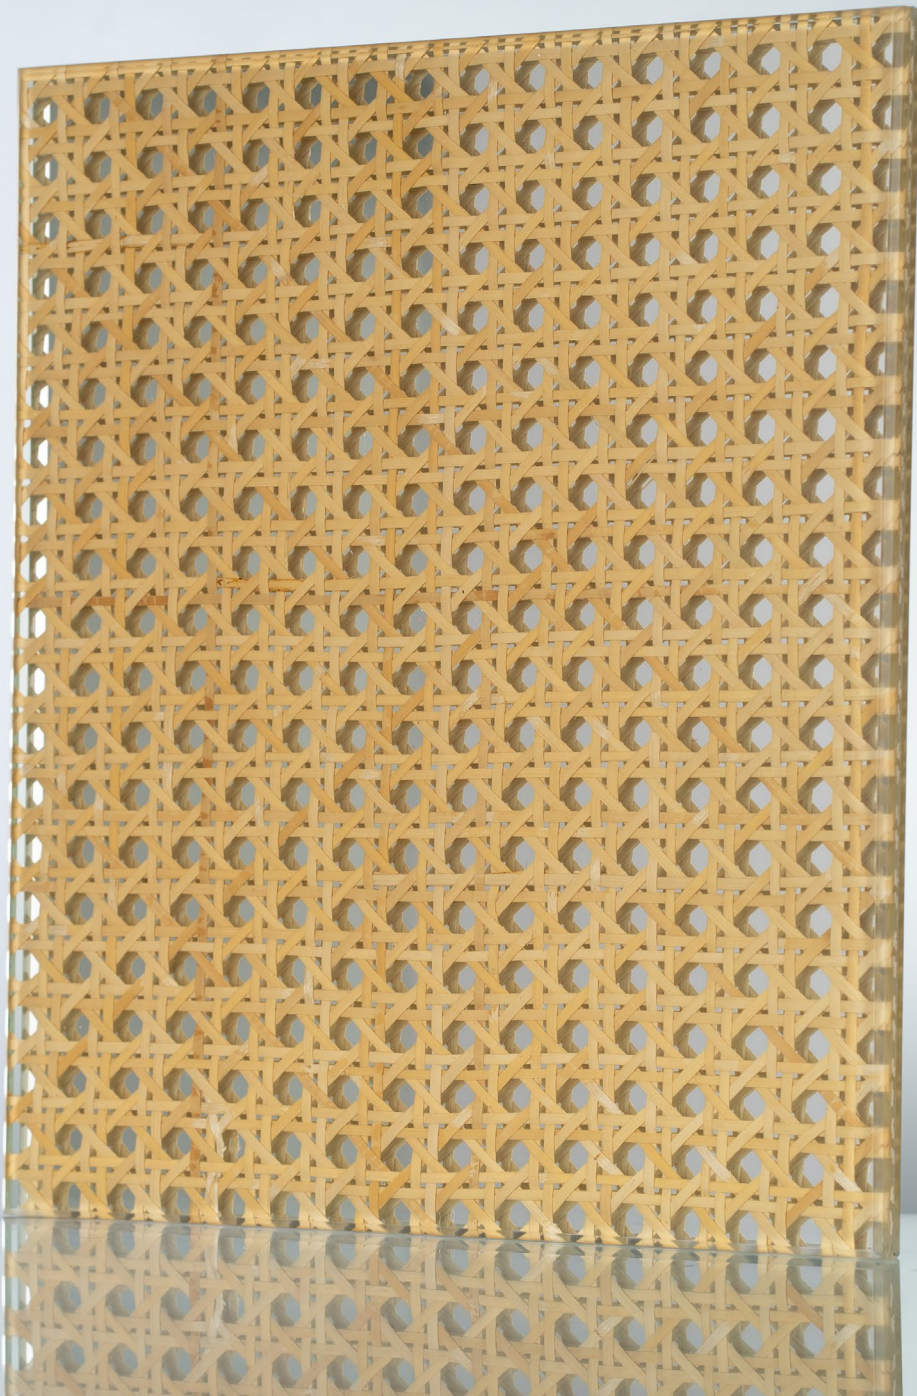

COOL MIRROR 715

Dimensión máxima: 900x3210 mm

Aplicación: interior/exterior

Espesor: desde 5+5 mm