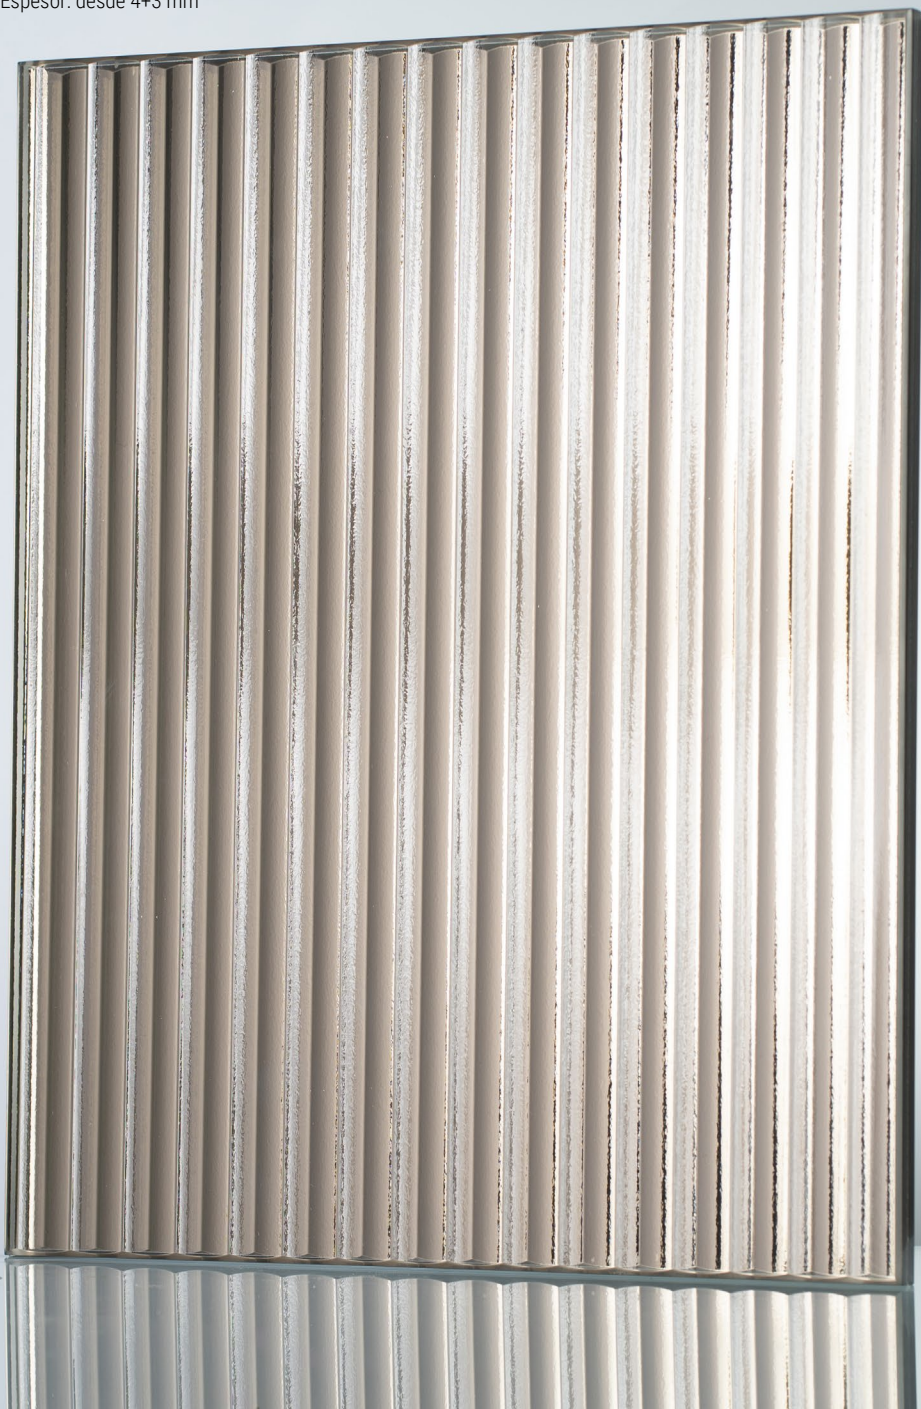

CRYSTALAM® COOL MIRROR

La gama de productos **Crystalam® COOL Mirror** ofrece un amplio abanico de espejos decorativos innovadores, dotados de formas, diseños y acabados únicos y singulares, fabricados según las necesidades decorativas requeridas. En este sentido, los productos **Crystalam® COOL Mirror** presentan una gran aplicación en el interiorismo y la decoración, dotando a los espacios de una gran personalidad y exclusividad.

COOL MIRROR 702

Dimensión máxima: 1610x3210 mm

Aplicación: interior/exterior

Espesor: desde 4+4 mm

COOL MIRROR 706

Dimensión máxima: 1850x2540 mm

Aplicación: interior/exterior

Espesor: desde 5+5 mm

COOL MIRROR 707

Dimensión máxima: 2550x3210 mm
Aplicación: interior/exterior
Espesor: desde 3+3 mm

COOL MIRROR 708

Dimensión máxima: 2550x3210 mm
Aplicación: interior/exterior
Espesor: desde 3+3 mm

COOL MIRROR 709

Dimensión máxima: 1610x3210 mm

Aplicación: interior/exterior

Espesor: desde 4+3 mm

COOL MIRROR 710

Dimensión máxima: 1600x3200 mm

Aplicación: interior/exterior

Espesor: desde 4+3 mm

COOL MIRROR 711