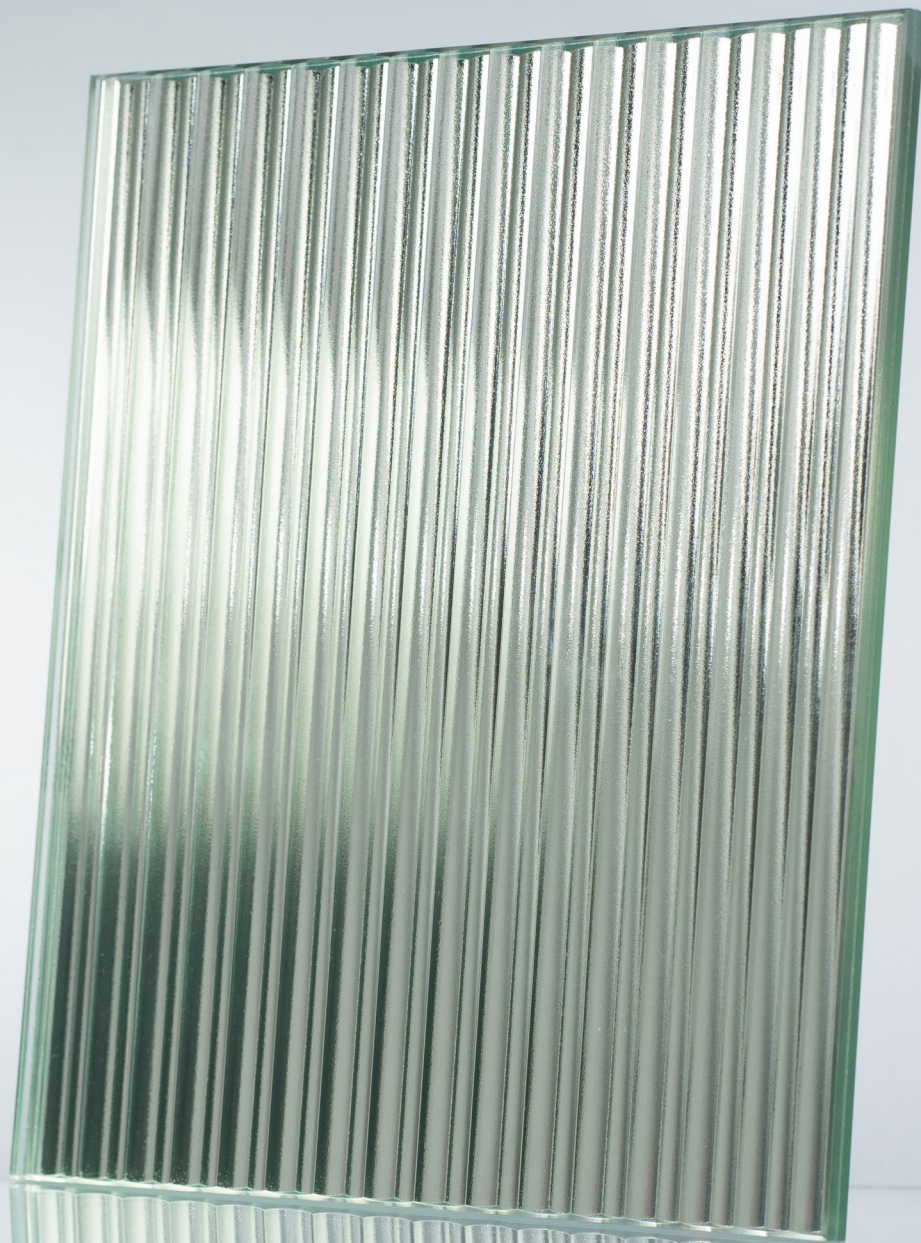

CRYSTALAM® COOL MIRROR

La gama de productos **Crystalam® COOL Mirror** ofrece un amplio abanico de espejos decorativos innovadores, dotados de formas, diseños y acabados únicos y singulares, fabricados según las necesidades decorativas requeridas. En este sentido, los productos **Crystalam® COOL Mirror** presentan una gran aplicación en el interiorismo y la decoración, dotando a los espacios de una gran personalidad y exclusividad.

COOL MIRROR 702

Dimensión máxima: 1610x3210 mm

Aplicación: interior/exterior

Espesor: desde 4+4 mm

COOL MIRROR 706

Dimensión máxima: 1850x2540 mm

Aplicación: interior/exterior

Espesor: desde 5+5 mm

COOL MIRROR 707

Dimensión máxima: 2550x3210 mm
Aplicación: interior/exterior
Espesor: desde 3+3 mm

COOL MIRROR 708

Dimensión máxima: 2550x3210 mm
Aplicación: interior/exterior
Espesor: desde 3+3 mm

COOL MIRROR 709

Dimensión máxima: 1610x3210 mm

Aplicación: interior/exterior

Espesor: desde 4+3 mm

COOL MIRROR 710

Dimensión máxima: 1600x3200 mm

Aplicación: interior/exterior

Espesor: desde 4+3 mm

COOL MIRROR 711