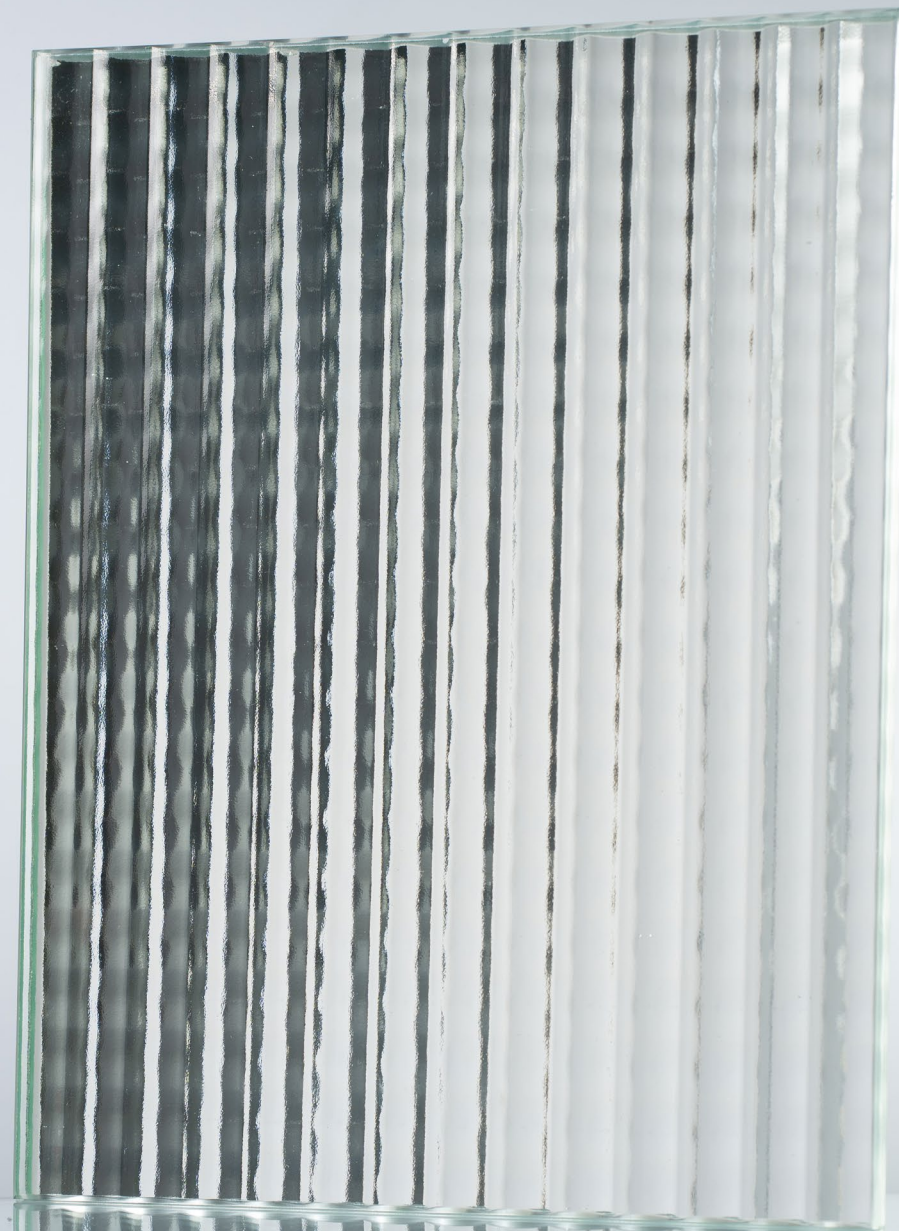

CRYSTALAM® COOL MIRROR

La gama de productos **Crystalam® COOL Mirror** ofrece un amplio abanico de espejos decorativos innovadores, dotados de formas, diseños y acabados únicos y singulares, fabricados según las necesidades decorativas requeridas. En este sentido, los productos **Crystalam® COOL Mirror** presentan una gran aplicación en el interiorismo y la decoración, dotando a los espacios de una gran personalidad y exclusividad.

COOL MIRROR 702

Dimensión máxima: 1610x3210 mm

Aplicación: interior/exterior

Espesor: desde 4+4 mm

COOL MIRROR 706

Dimensión máxima: 1850x2540 mm

Aplicación: interior/exterior

Espesor: desde 5+5 mm

COOL MIRROR 707

Dimensión máxima: 2550x3210 mm
Aplicación: interior/exterior
Espesor: desde 3+3 mm

COOL MIRROR 708

Dimensión máxima: 2550x3210 mm
Aplicación: interior/exterior
Espesor: desde 3+3 mm

COOL MIRROR 709

Dimensión máxima: 1610x3210 mm

Aplicación: interior/exterior

Espesor: desde 4+3 mm

COOL MIRROR 710

Dimensión máxima: 1600x3200 mm

Aplicación: interior/exterior

Espesor: desde 4+3 mm

COOL MIRROR 711