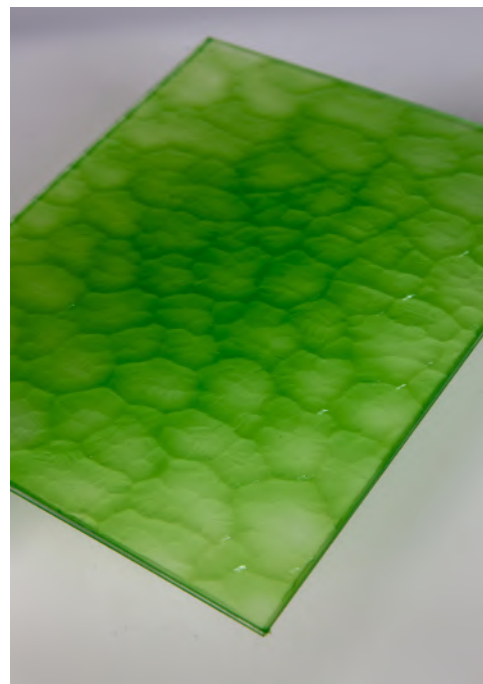

VINTAGE 304

Dimensiones máximas:
Ancho 1850mm x Alto 3600mm