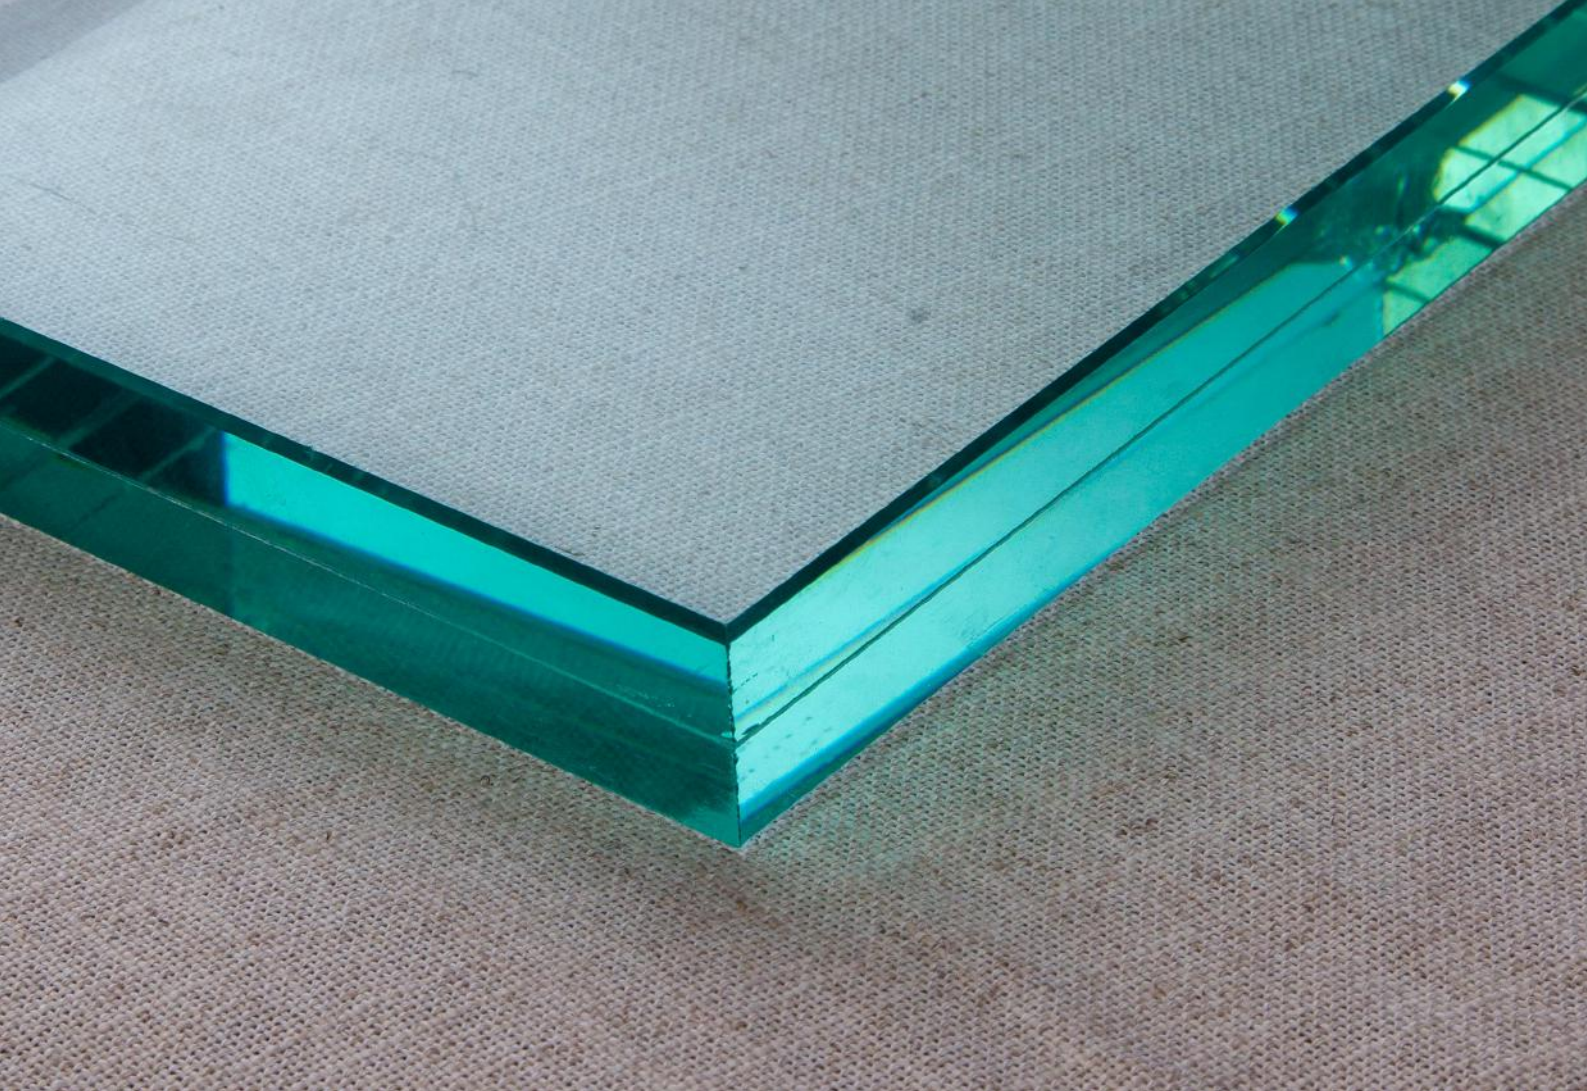

Crystalam **SAFE**

Resulta ideal para su utilización en barandillas susceptibles de sufrir avalanchas de gente (como en estadios deportivos), en suelos de vidrio estructural o en pasarelas peatonales. Por otro lado, Crystalam® SAFE también presenta una alta resistencia a balas, a explosiones y a huracanes, por lo que también es ampliamente utilizado en escaparates, en fachadas y en techos de vidrio estructural.

Crystalam® SAFE cumple con las normativas europeas vigentes UNE-EN 12543-4, UNE-EN 16613:2020, UNE-EN 12600 y UNE-EN 356.

Dimensiones máximas:
Ancho 2400mm x Alto 3210mm