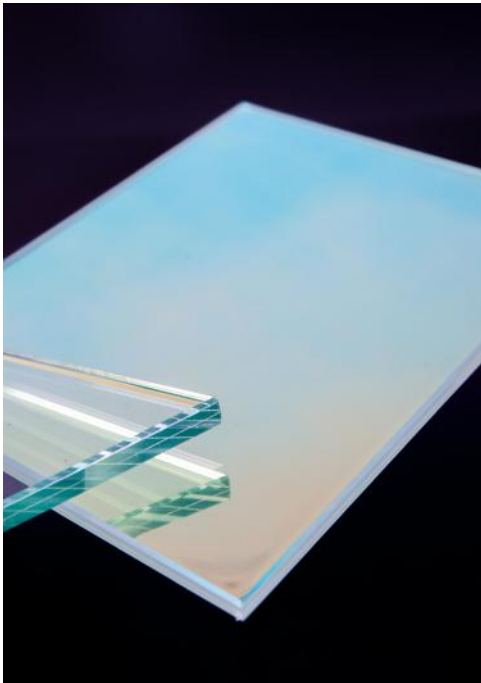

DICROIC 501

Dimensiones máximas:
Ancho 1500mm x Alto 3600mm