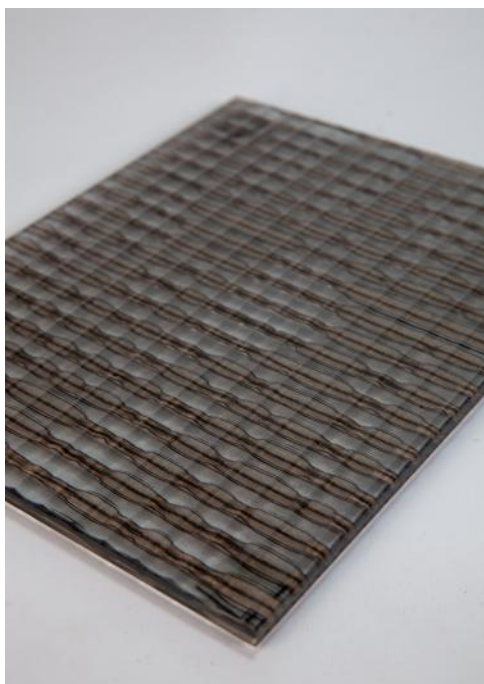

DECOR 214-F

Dimensiones máximas:
Ancho 1610mm x Alto 3350mm