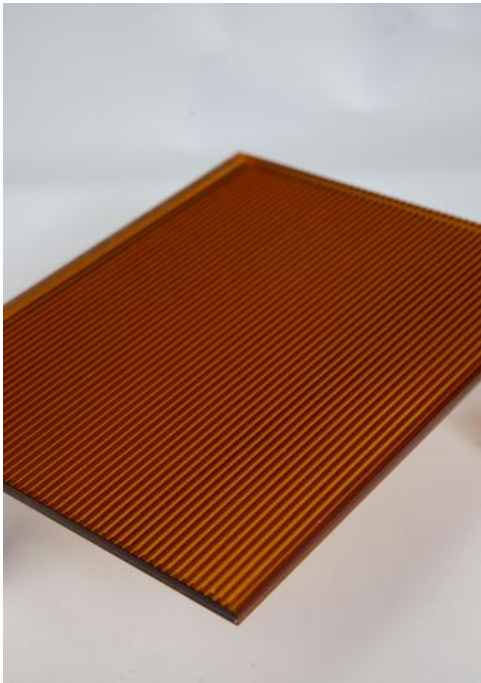

VINTAGE 309

Dimensiones máximas:
Ancho 1220mm x Alto 3350mm

VINTAGE 310

Dimensiones máximas:
Ancho 1220mm x Alto 3350mm

VINTAGE 311

Dimensiones máximas:
Ancho 1220mm x Alto 3350mm

VINTAGE 312

Dimensiones máximas:
Ancho 1220mm x Alto 3350mm