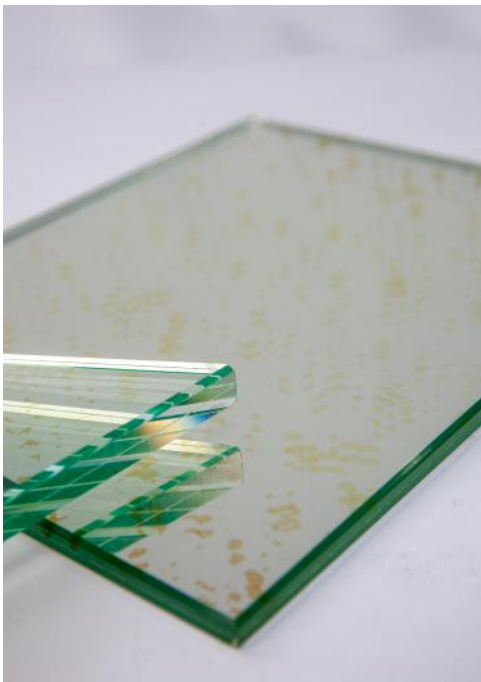

RUSTY MIRROR 603
Dimensiones máximas:
Ancho 1600mm x Alto 3210mm