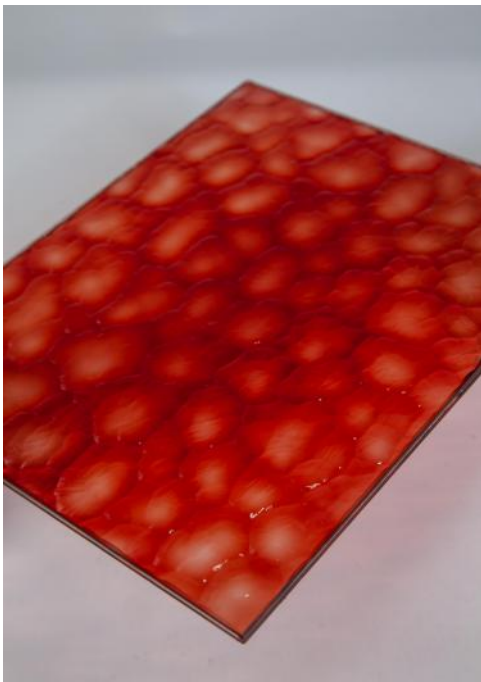

VINTAGE 307

Dimensiones máximas:
Ancho 1850mm x Alto 3600mm