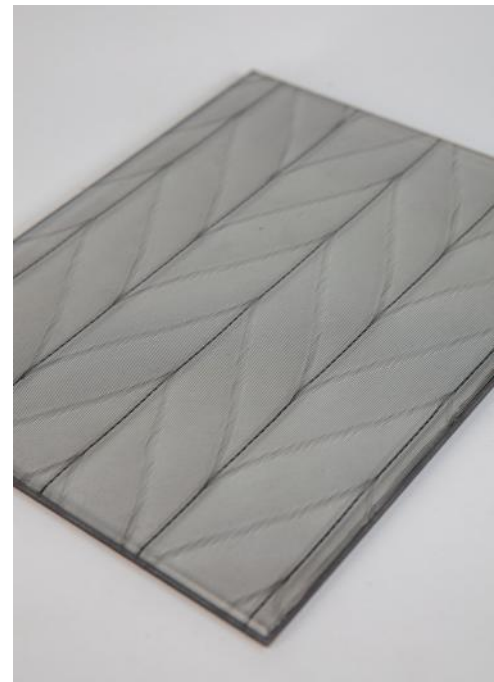

DECOR 219

Dimensiones máximas:
Ancho 2400mm x Alto 3600mm