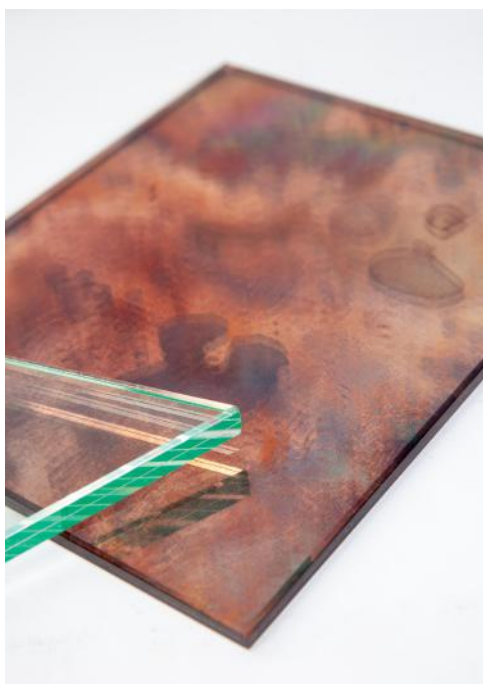

RUSTY MIRROR 615
Dimensiones máximas:
Ancho 1600mm x Alto 3210mm