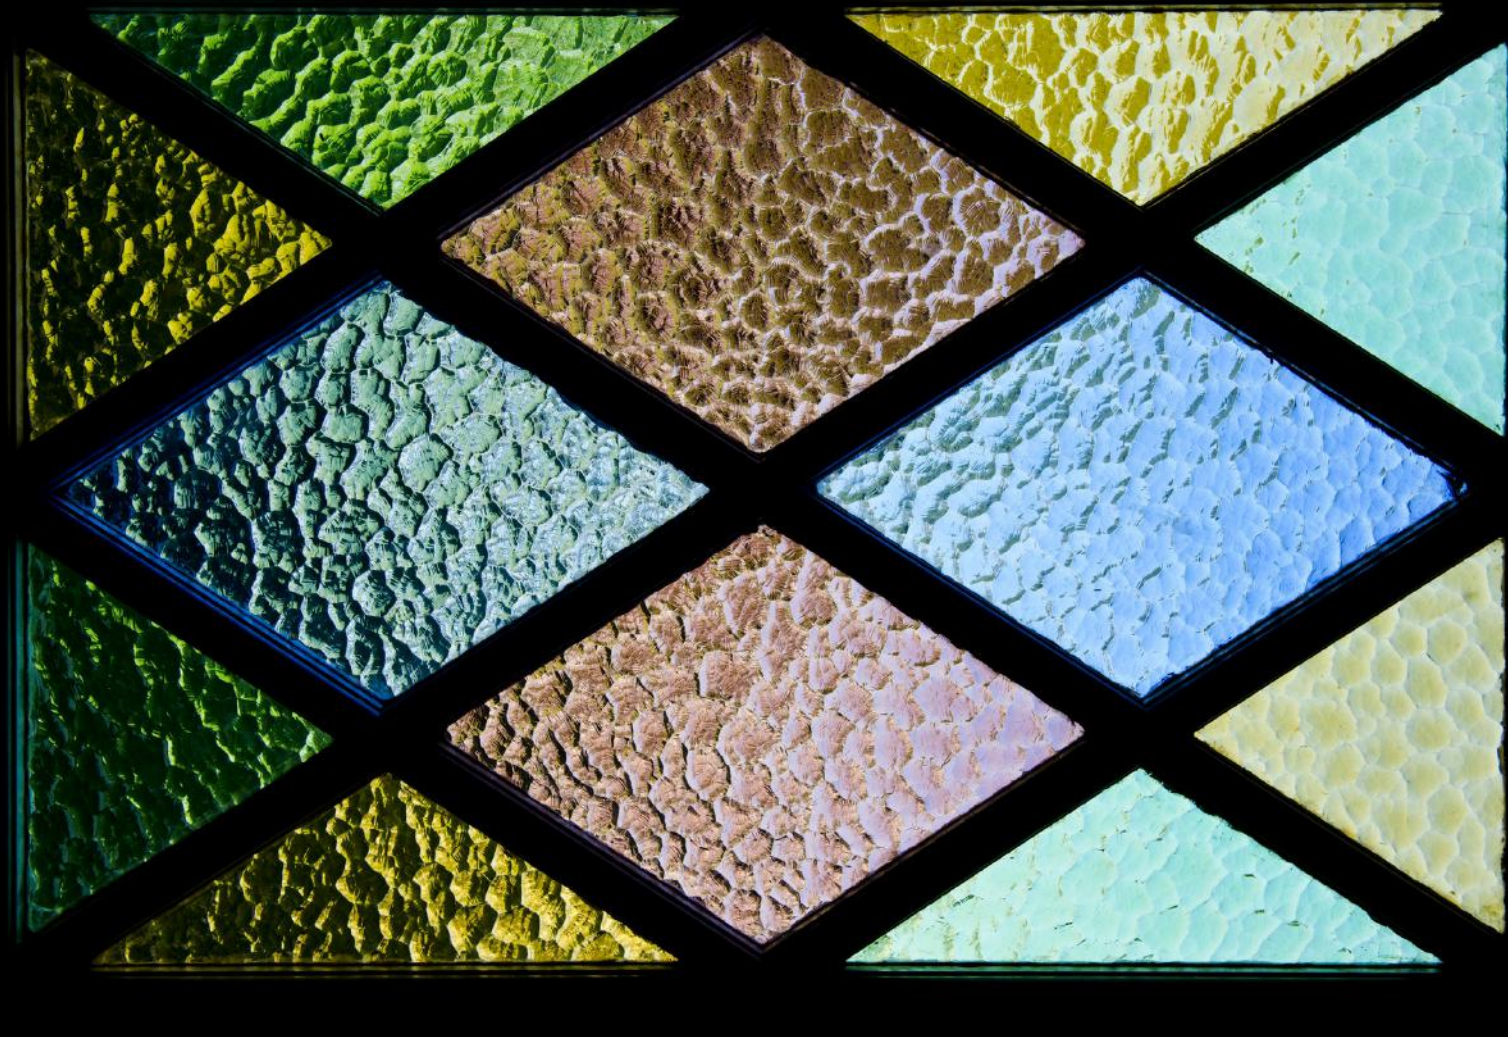

Crystalam **VINTAGE**

Crystalam® VINTAGE es un vidrio laminar de seguridad que incorpora en su composición vidrios impresos de múltiples diseños y texturas, resultando ideal para una gran variedad de aplicaciones arquitectónicas y decorativas, tanto en interiores como en exteriores.