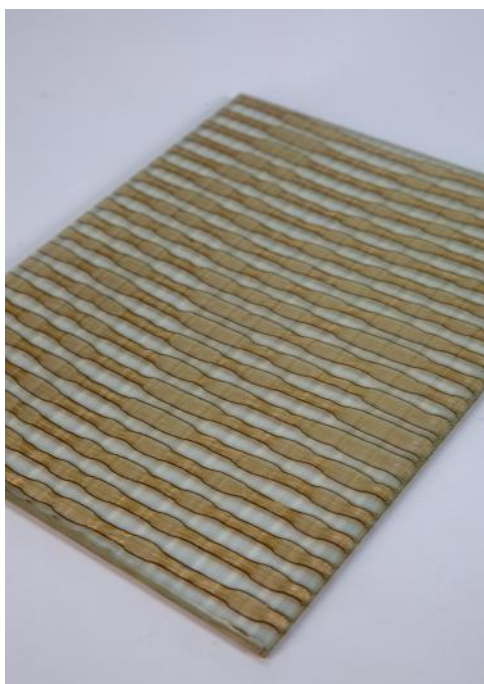

DECOR 211-F

Dimensiones máximas:
Ancho 1610mm x Alto 3350mm

DECOR 212

Dimensiones máximas:
Ancho 2400mm x Alto 3600mm

DECOR 212-F

Dimensiones máximas:
Ancho 1610mm x Alto 3350mm

DECOR 213

Dimensiones máximas:
Ancho 2400mm x Alto 3600mm