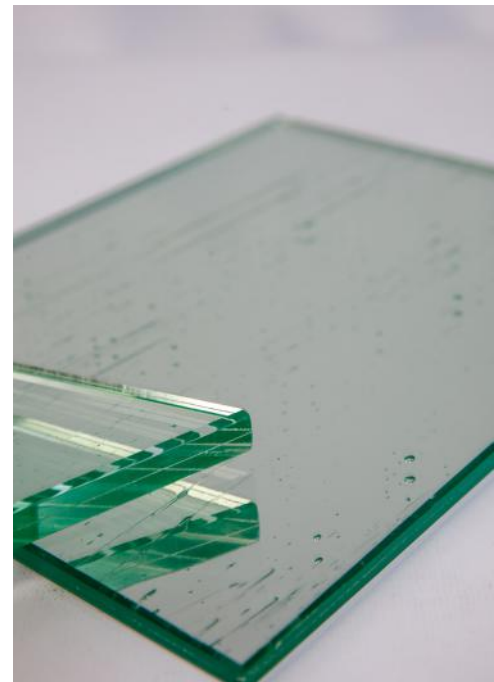

RUSTY MIRROR 604
Dimensiones máximas:
Ancho 1850mm x Alto 3210mm