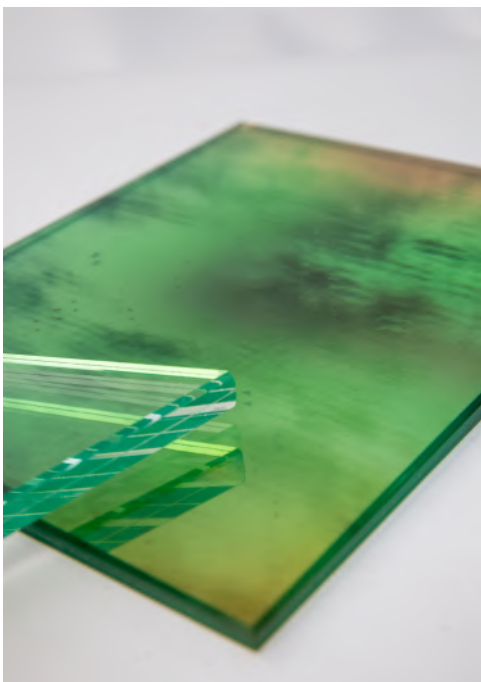

RUSTY MIRROR 607
Dimensiones máximas:
Ancho 1600mm x Alto 3210mm