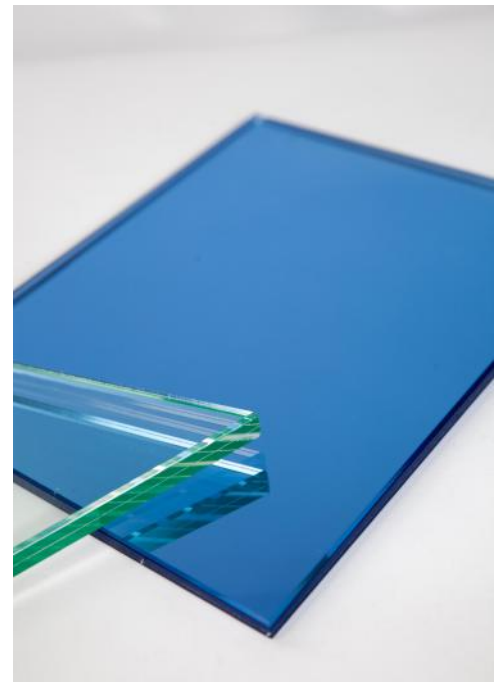

COOL MIRROR 704
Dimensiones máximas:
Ancho 1220mm x Alto 3210mm