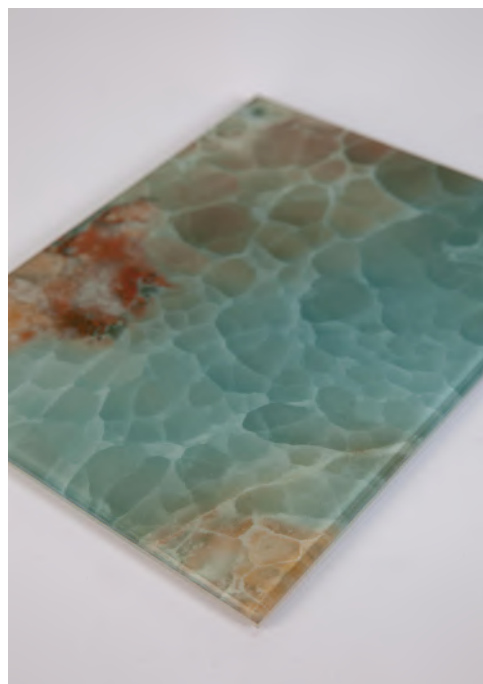

ROCK 402

Dimensiones máximas:
Ancho 1600mm x Alto 3210mm