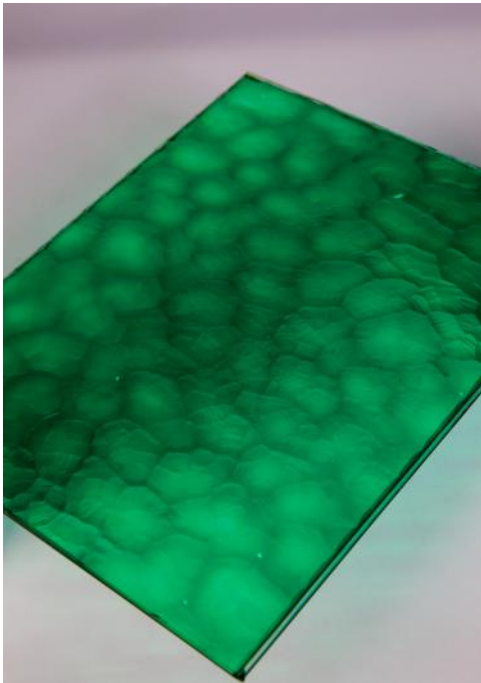

VINTAGE 301

Dimensiones máximas:
Ancho 2000mm x Alto 3600mm

VINTAGE 302

Dimensiones máximas:
Ancho 2000mm x Alto 3600mm

VINTAGE 303

Dimensiones máximas:
Ancho 2000mm x Alto 3600mm

VINTAGE 304

Dimensiones máximas:
Ancho 1850mm x Alto 3600mm