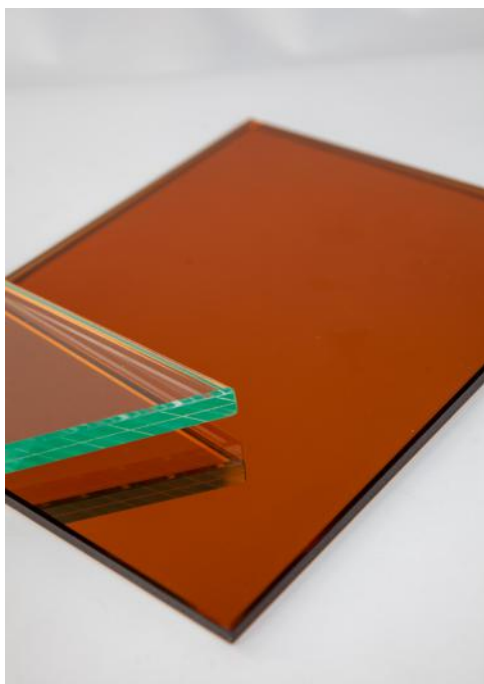

COOL MIRROR 705

Dimensiones máximas:
Ancho 1220mm x Alto 3210mm