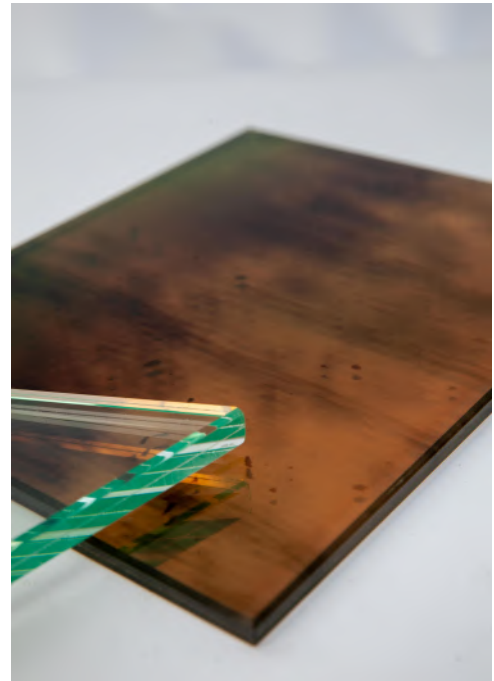

RUSTY MIRROR 606
Dimensiones máximas:
Ancho 1600mm x Alto 3210mm