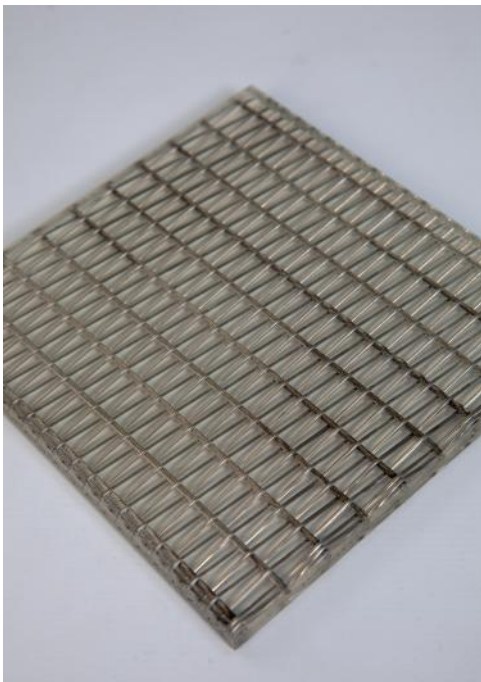

METALIC 123

Dimensiones máximas:
Ancho 2000mm x Alto 3600mm