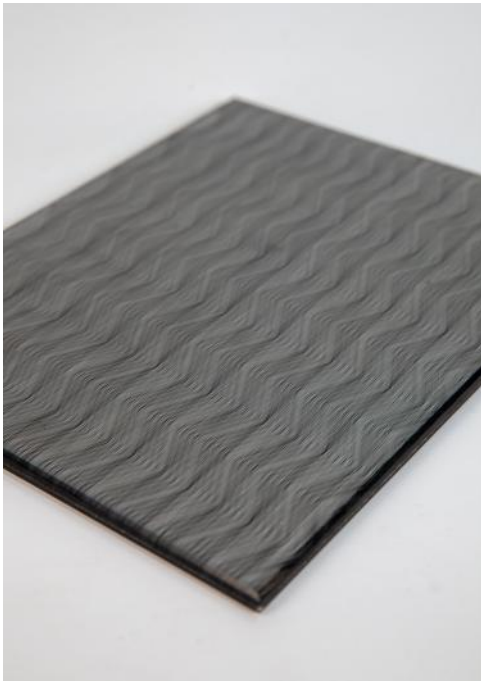

DECOR 220

Dimensiones máximas:
Ancho 2400mm x Alto 3600mm