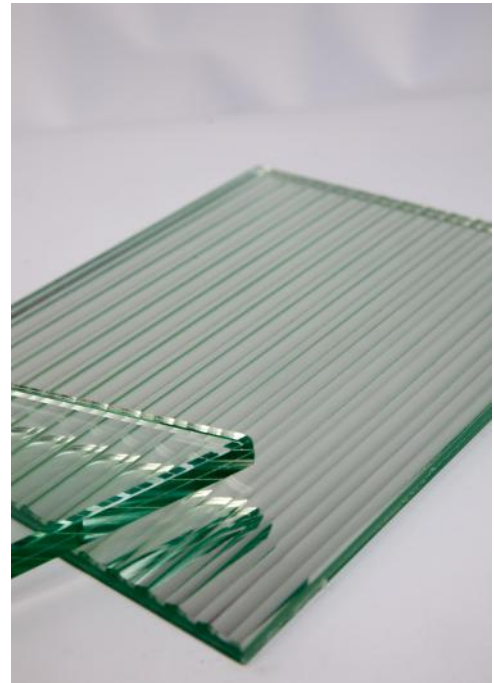

COOL MIRROR 702
Dimensiones máximas:
Ancho 1610mm x Alto 3210mm