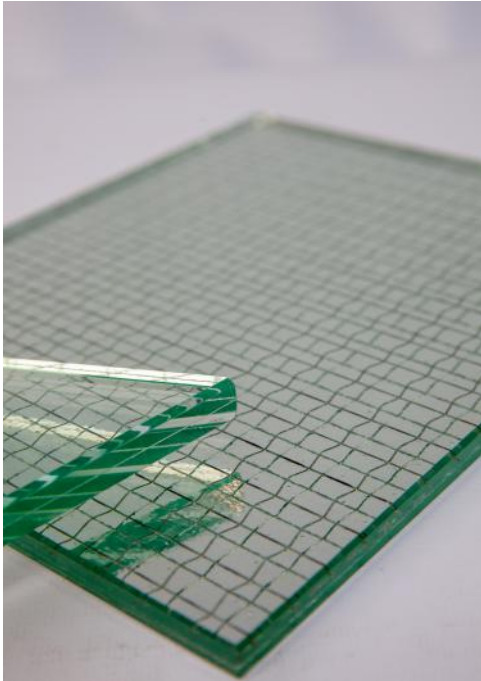

RUSTY MIRROR 621

Dimensiones máximas:

Ancho 1600mm x Alto 3210mm

Crystalam **COOL MIRROR**

La gama de productos COOL Mirror ofrece un amplio abanico de espejos decorativos innovadores, dotados de formas, diseños y acabados únicos y singulares, fabricados según las necesidades decorativas requeridas.